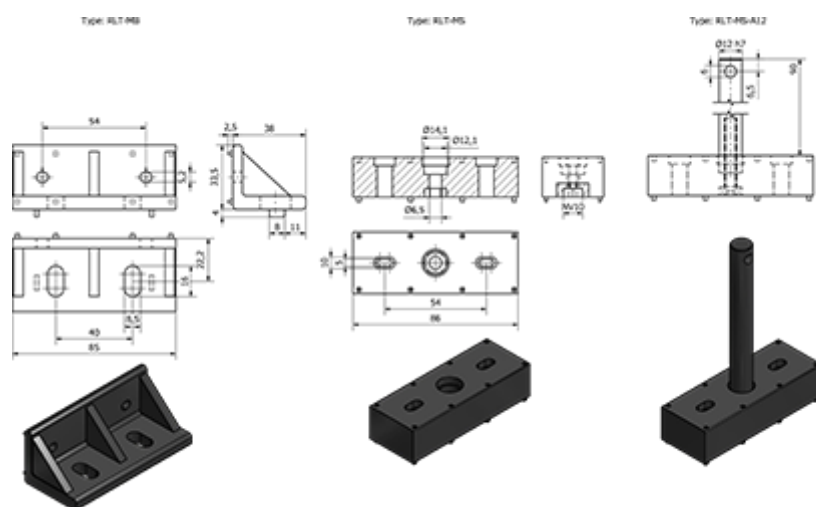

Varenummer: 2309429846
Beskrivelse: E+G Beslag/support - 429846
RLT-MS

Mål

Type = RLT-MS

Vægt (g) = 49